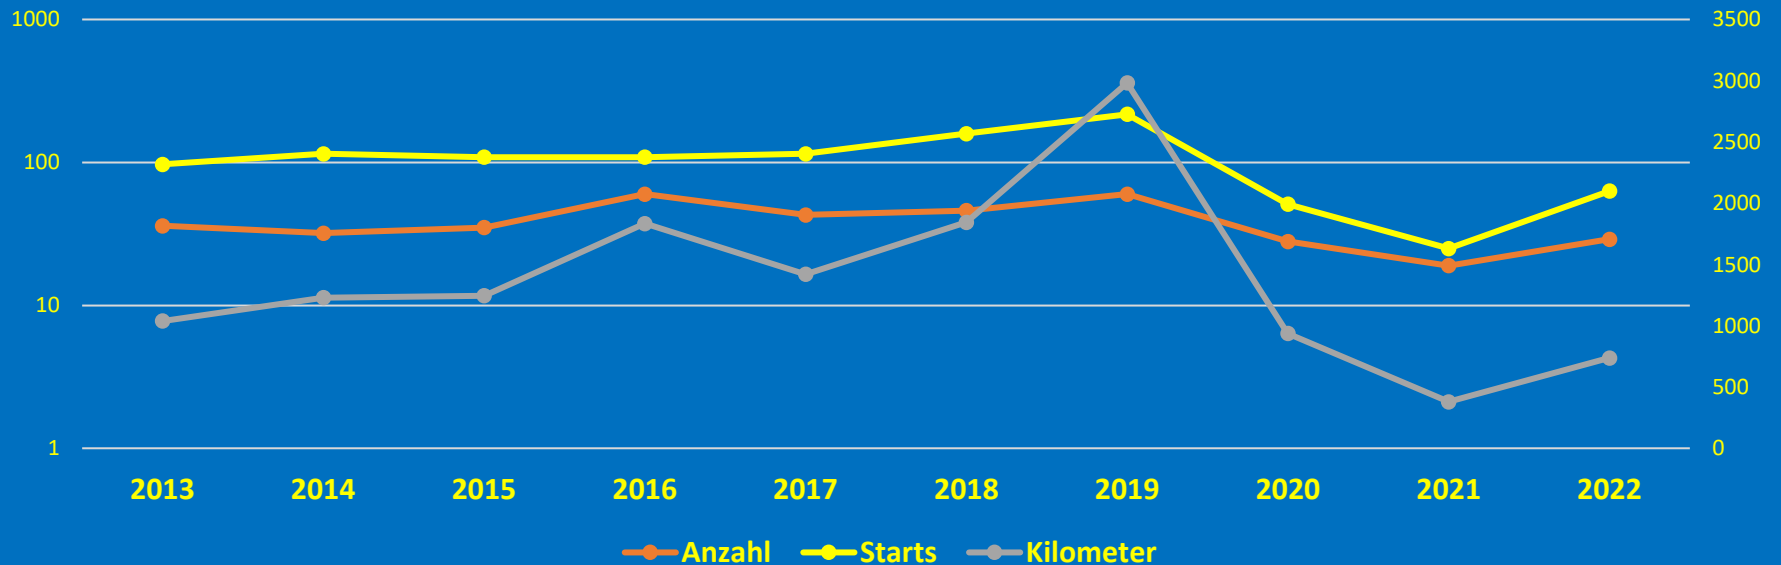

Bei Laufveranstaltungen am Start waren ...

2022

29 Frauen | 738 km | 63 Starts